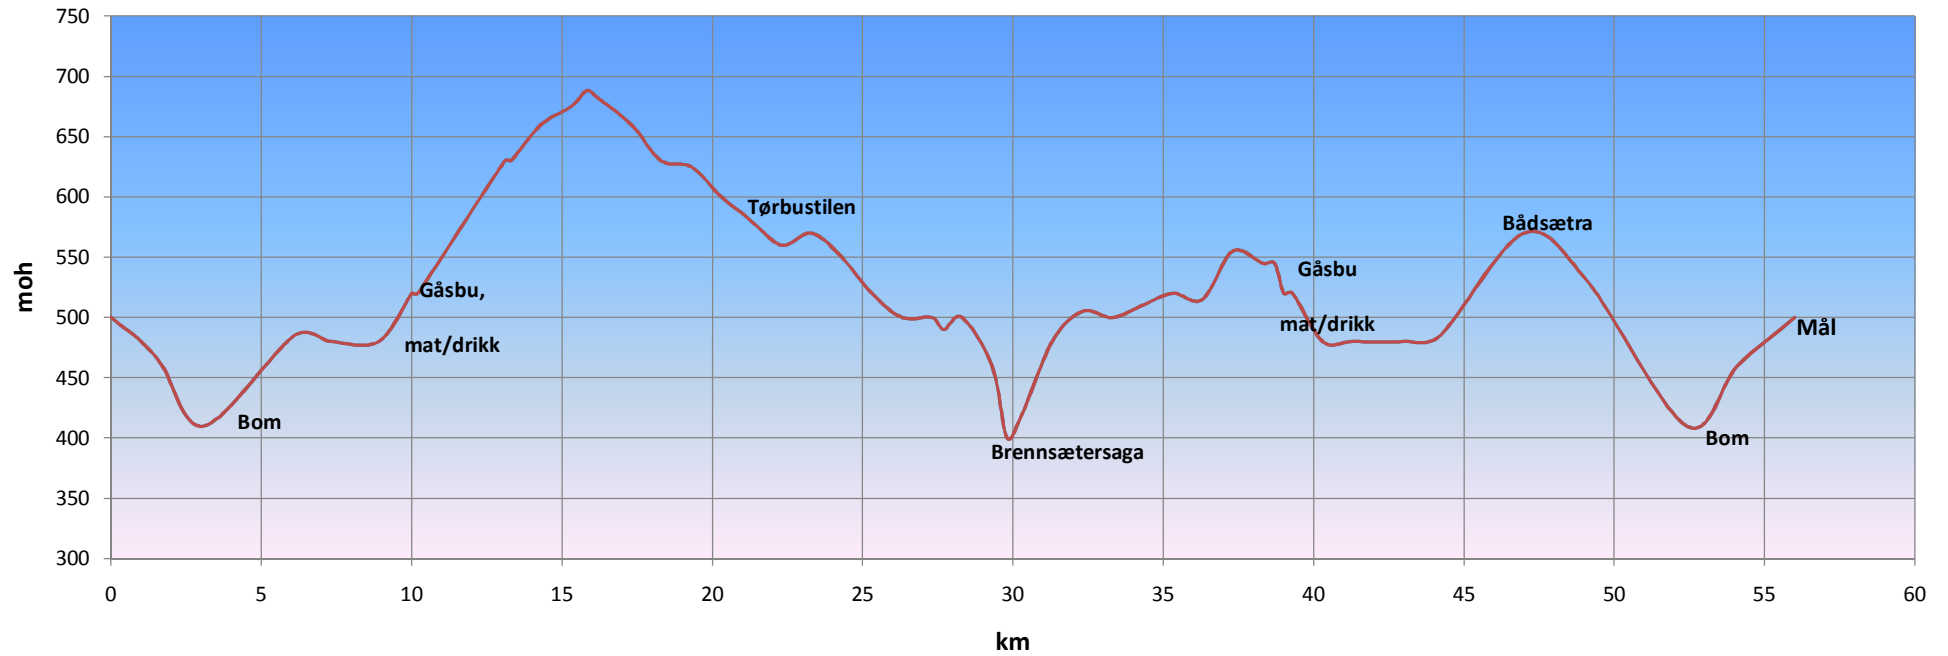

## Hedmarksvidda rundt

Høydeforskjell = 288 m, Samlet stigning = 700 m