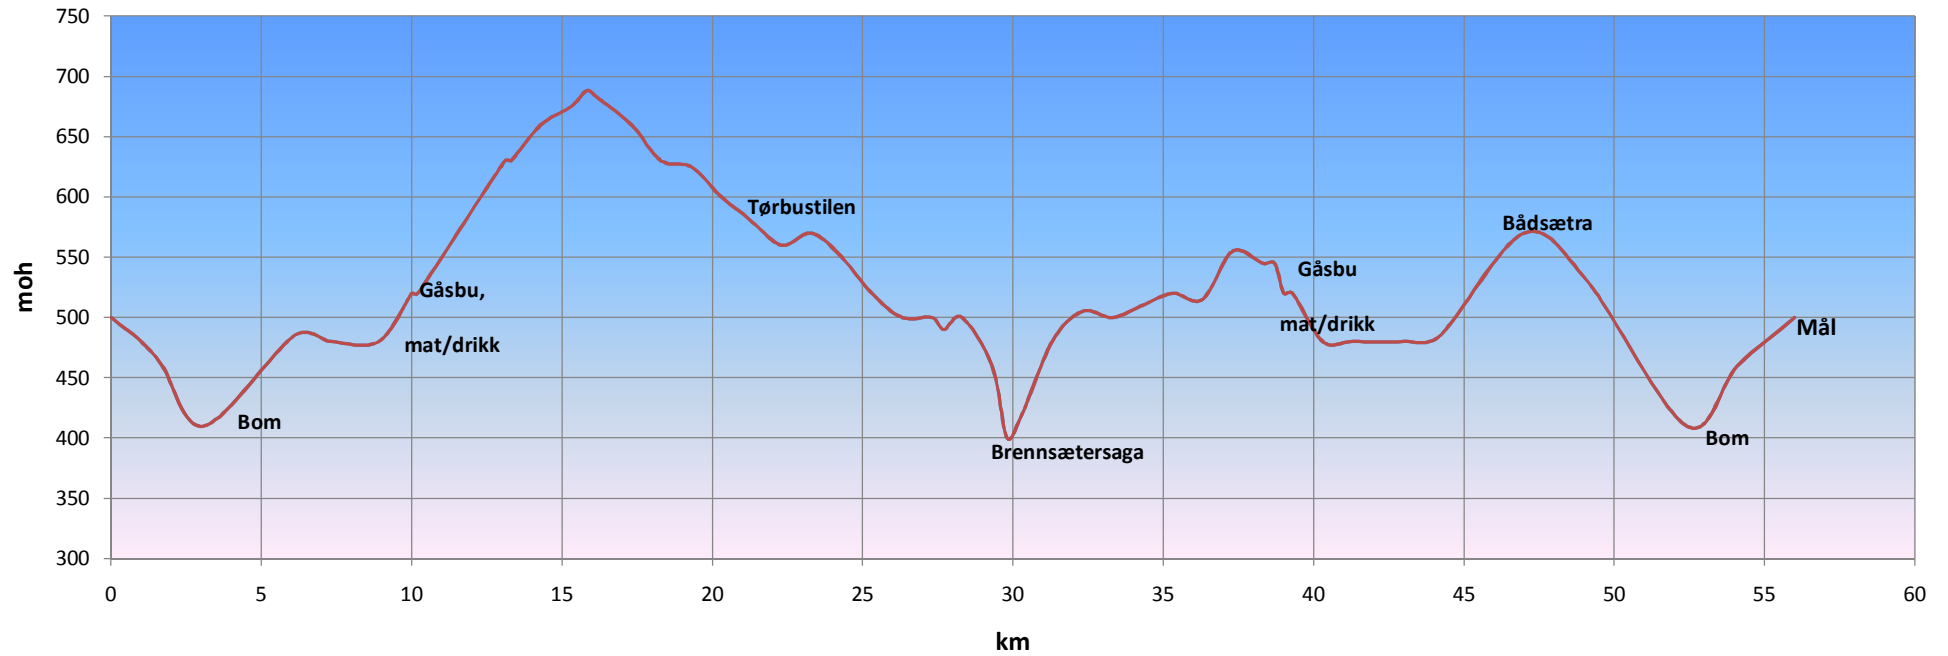

Hedmarksvidda rundt

Høydeforskjell = 288 m, Samlet stigning = 700 m